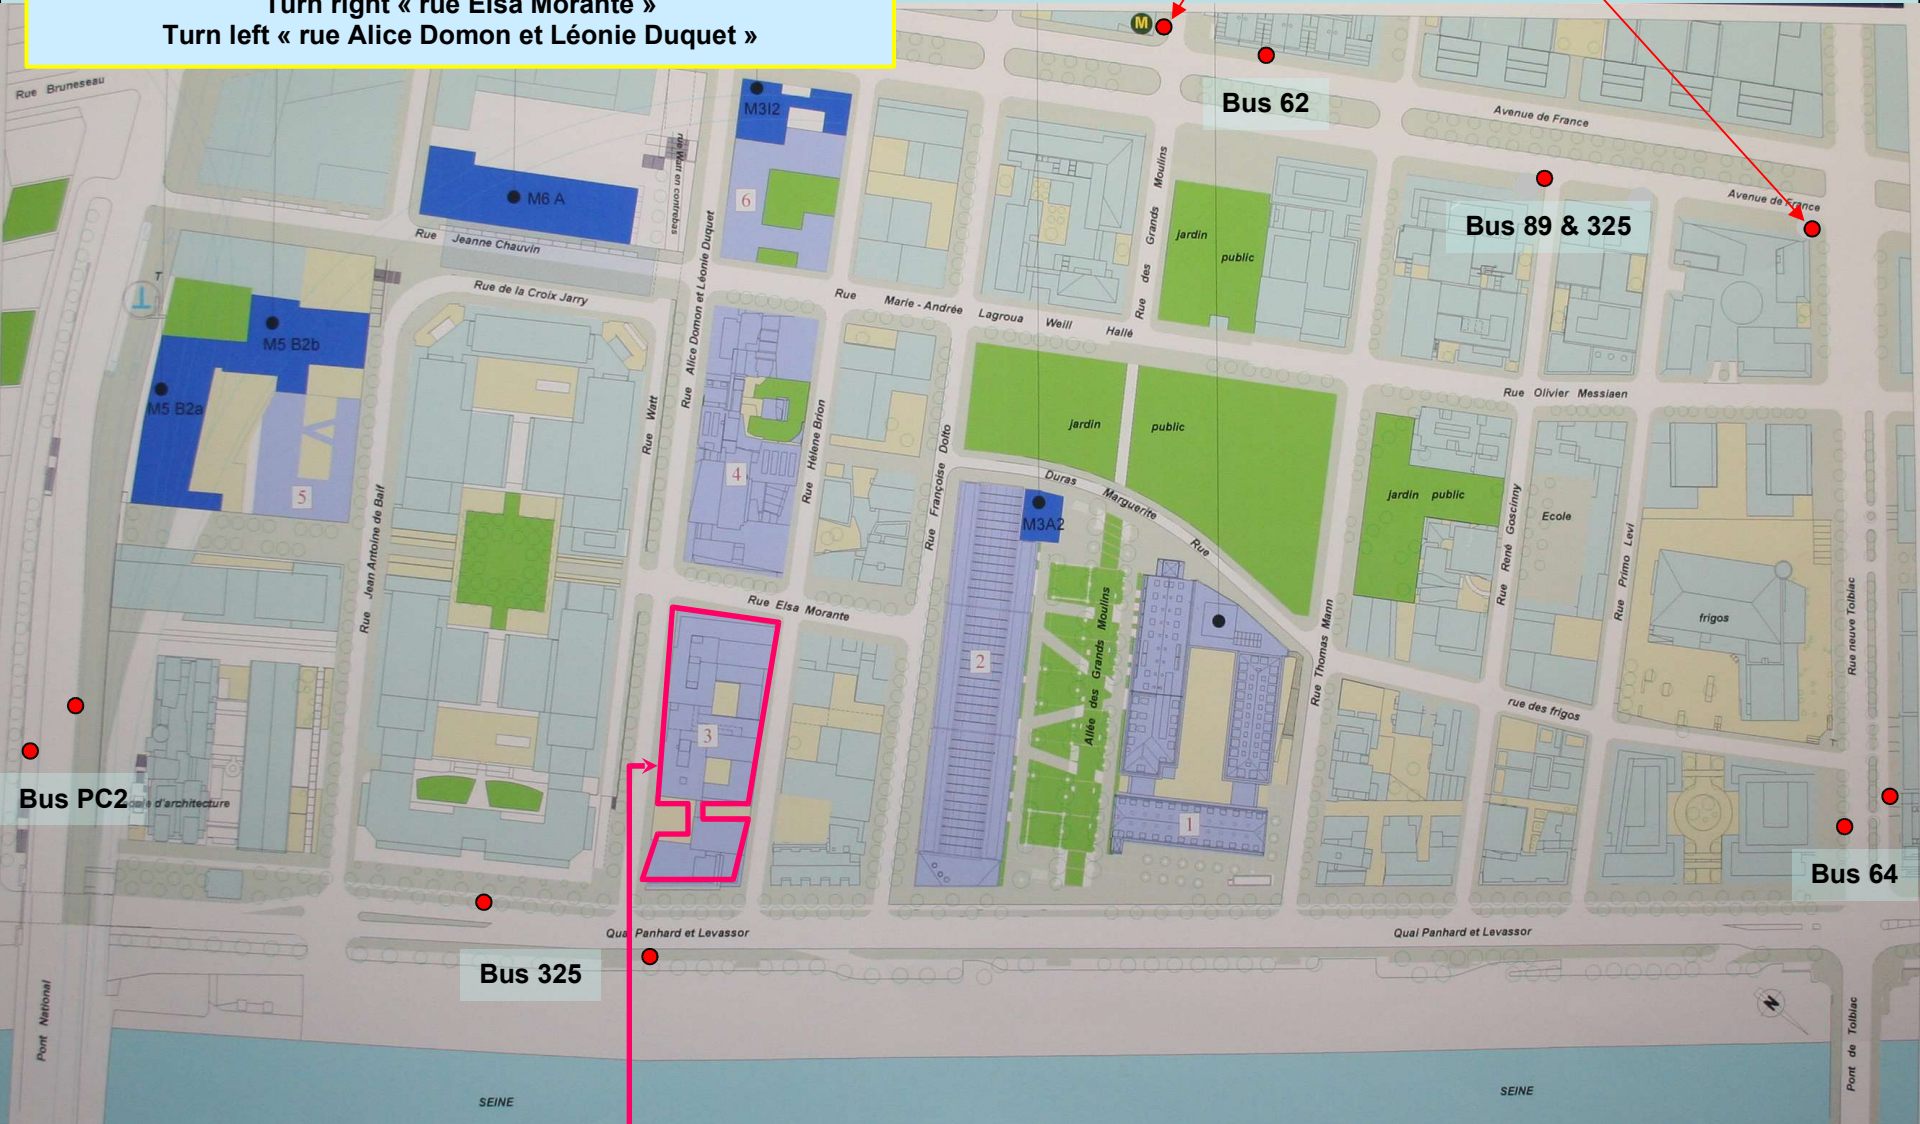

From Metro Station « Bibliothèque François Mitterrand » (5' walk)  
Take « Avenue de France » to south-east  
Turn left « rue Françoise Dolto »  
Turn right « rue Elsa Morante »  
Turn left « rue Alice Domon et Léonie Duquet »

RER C & Metro Ligne 14  
« Bibliothèque François Mitterrand »

APC - Bâtiment Condorcet  
Entrée recherche et livraisons  
10, rue Alice Domon et Léonie Duquet  
75205 Paris Cedex 13